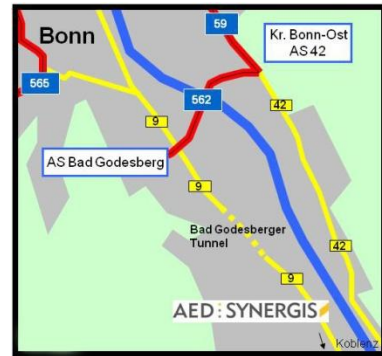

Wegbeschreibung Bonn

Besucheradresse:

Mallwitzstraße 1-3
53177 Bonn

Mit dem Auto

von außerhalb:

- Fahren Sie auf der A59 bis zur Anschlussstelle AK "Kreuz Bonn-Ost"
- Wechseln Sie auf die A562 in Richtung "Bad Godesberg, Bundeshaus"
- Verlassen Sie die Autobahn an der AS "Bad Godesberg"
- Sie befinden sich nun auf der B9 in südlicher Richtung
- Fahren Sie nach etwa 5 km in den Tunnel und folgen der Fahrspur Richtung "Koblenz"
- Biegen Sie etwa 500 m hinter dem Tunnel rechts in Richtung "Industriegebiet Pennenfeld" ab
- Folgen Sie der vorfahrtsberechtigten Straße. Sie befinden sich nun bereits auf der "Mallwitzstraße"
- Hinter den Sportanlagen ist ein Parkplatz ausgeschildert. Hier können Sie Ihren PKW abstellen; das Firmengebäude befindet sich direkt gegenüber

aus Bonn:

- Fahren Sie auf die B9 in südlicher Richtung mit dem Fernziel "Koblenz"
- Passieren Sie nach einigen Kilometern die Anbindung zur A562
- Fahren Sie nach etwa 5 km in den Tunnel und folgen der Fahrspur Richtung "Koblenz"
- Biegen Sie etwa 500 m hinter dem Tunnel rechts in Richtung "Industriegebiet Pennenfeld" ab
- Folgen Sie der vorfahrtsberechtigten Straße. Sie befinden sich nun bereits auf der "Mallwitzstraße"
- Hinter den Sportanlagen ist ein Parkplatz ausgeschildert. Hier können Sie Ihren PKW abstellen; das Firmengebäude befindet sich direkt gegenüber

Mit öffentlichen Verkehrsmitteln

AED-SYNERGIS ist mit öffentlichen Verkehrsmitteln gut zu erreichen:

- Fahren Sie mit der Deutschen Bahn bis zum Bahnhof "Bonn Mehlem"
- Von dort sind Sie in ca. 10 Min. zu Fuß an unserem Firmengebäude
- Bitte benutzen Sie den Ausgang "Lannesdorf" und folgen der "Drachenburgstraße"