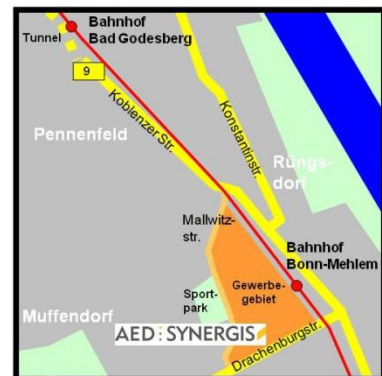

Wegbeschreibung Bonn

Besucheradresse:

Mallwitzstraße 1-3
53177 Bonn

Mit dem Auto

von außerhalb:

- Fahren Sie auf der A59 bis zur Anschlussstelle AK "Kreuz Bonn-Ost"
- Wechseln Sie auf die A562 in Richtung "Bad Godesberg, Bundeshaus"
- Verlassen Sie die Autobahn an der AS "Bad Godesberg"
- Sie befinden sich nun auf der B9 in südlicher Richtung
- Fahren Sie nach etwa 5 km in den Tunnel und folgen der Fahrspur Richtung "Koblenz"
- Biegen Sie etwa 500 m hinter dem Tunnel rechts in Richtung "Industriegebiet Pennenfeld" ab
- Folgen Sie der vorfahrtsberechtigten Straße. Sie befinden sich nun bereits auf der "Mallwitzstraße"
- Hinter den Sportanlagen ist ein Parkplatz ausgeschildert. Hier können Sie Ihren PKW abstellen; das Firmengebäude befindet sich direkt gegenüber

aus Bonn:

- Fahren Sie auf die B9 in südlicher Richtung mit dem Fernziel "Koblenz"
- Passieren Sie nach einigen Kilometern die Anbindung zur A562
- Fahren Sie nach etwa 5 km in den Tunnel und folgen der Fahrspur Richtung "Koblenz"
- Biegen Sie etwa 500 m hinter dem Tunnel rechts in Richtung "Industriegebiet Pennenfeld" ab
- Folgen Sie der vorfahrtsberechtigten Straße. Sie befinden sich nun bereits auf der "Mallwitzstraße"
- Hinter den Sportanlagen ist ein Parkplatz ausgeschildert. Hier können Sie Ihren PKW abstellen; das Firmengebäude befindet sich direkt gegenüber

Mit öffentlichen Verkehrsmitteln

AED-SYNERGIS ist mit öffentlichen Verkehrsmitteln gut zu erreichen:

- Fahren Sie mit der Deutschen Bahn bis zum Bahnhof "Bonn Mehlem"
- Von dort sind Sie in ca. 10 Min. zu Fuß an unserem Firmengebäude
- Bitte benutzen Sie den Ausgang "Lannesdorf" und folgen der "Drachenburgstraße"